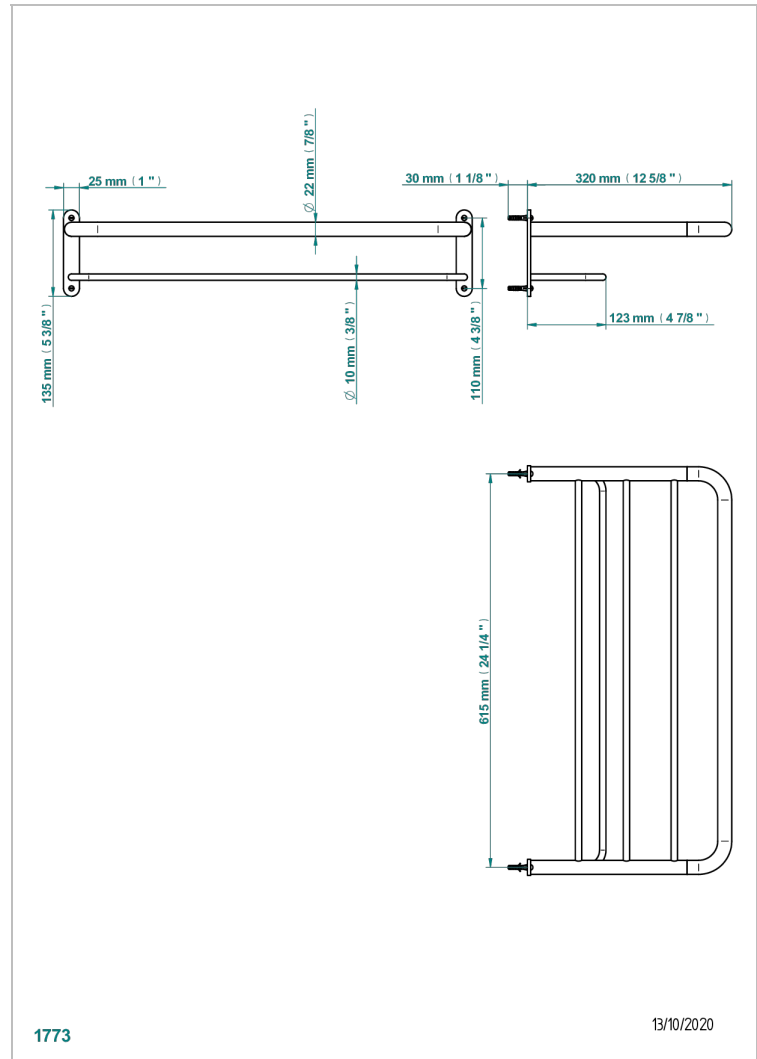

MONTAIGNE LEONARDO GREY MARBLE

G3T-4RACK2

Ablage 615 x 320 mm

EIGENSCHAFTEN

- Montaigne Leonardo Grey marble
- Ablage 615 x 320 mm

VERFÜGBARE OBERFLÄCHEN

Altnickel - H28
Blassgold - F30
Blassgold matt unlackiert - F31
Bronze hell - D01
Chrom - A02
Chrom matt - C02

Gold - F01
Gold matt - F07
Nickel matt - C01
Silbernickel - B01