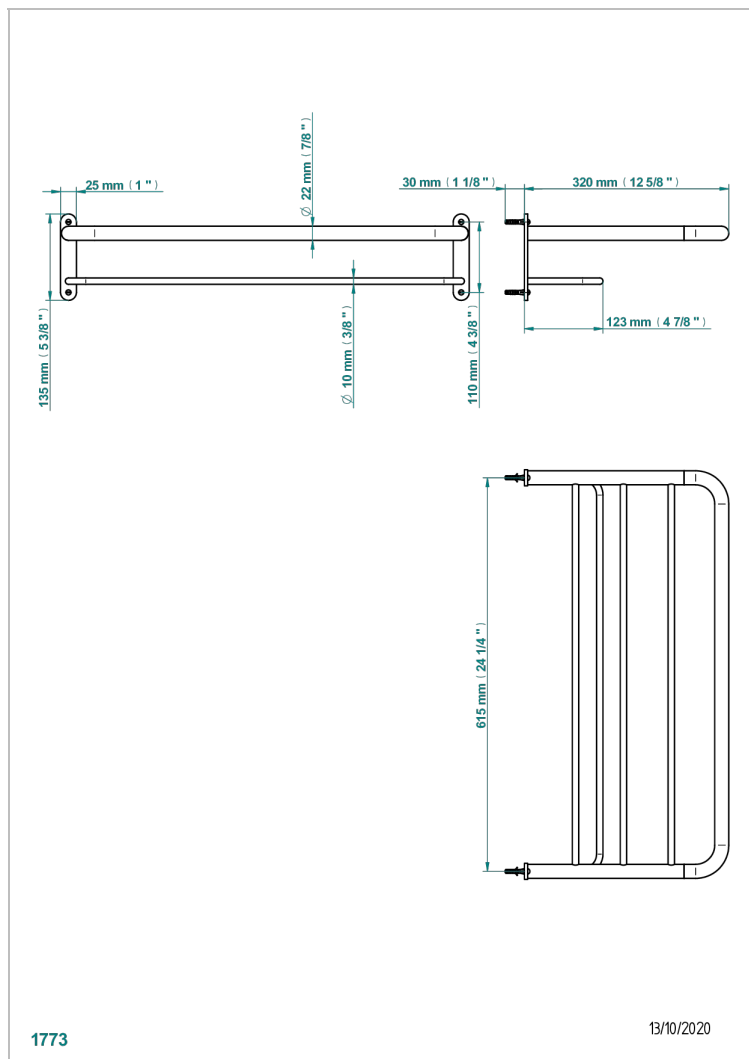

# MONTAIGNE MARBRE LEONARDO GREY

G3T-4RACK2

Porte-serviette 615 x 320 mm (indisponible dans les finitions PVD)

## CARACTÉRISTIQUES

- Montaigne marbre Leonardo Grey
- Porte-serviette 615 x 320 mm (indisponible dans les finitions PVD)

## FINITIONS DISPONIBLES

Bronze clair - D01  
Chromé - A02  
Chromé mat - C02  
Doré brillant - F01  
Doré mat - F07  
Nickel brillant - B01

Nickel mat - C01  
Or pâle - F30  
Or pâle mat - F31  
Vieux nickel - H28