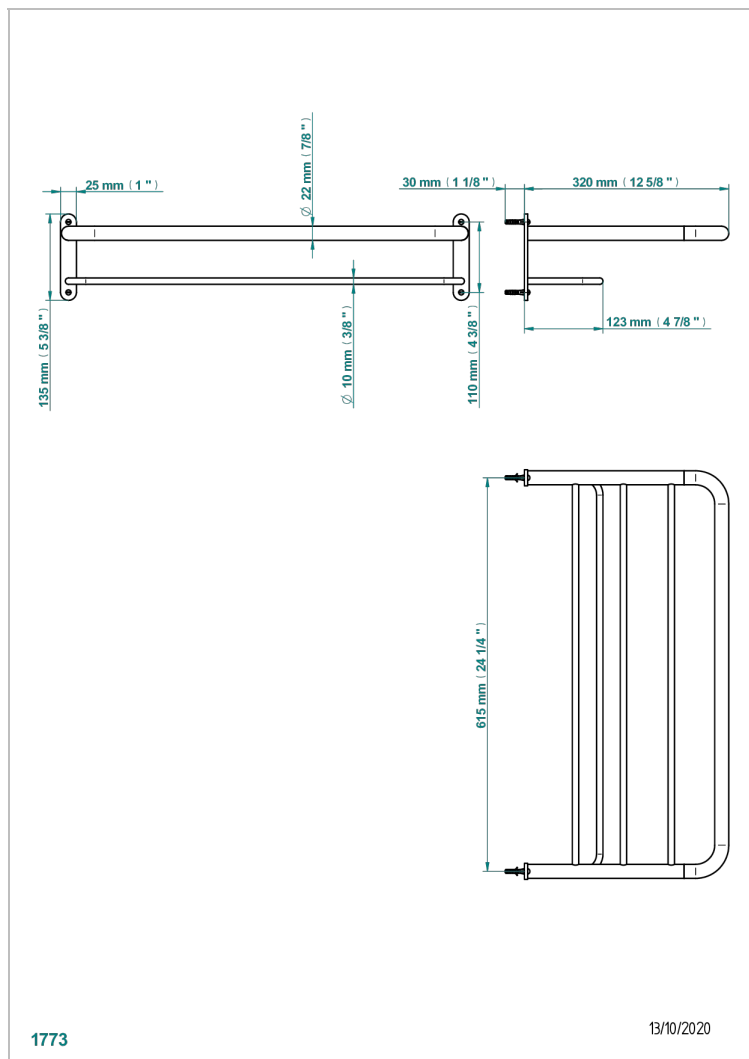

# MONTAIGNE LEONARDO GREY MARBLE

THG<sup>®</sup>  
PARIS

G3T-4RACK2

615\*320毫米毛巾架

## 特色

- Montaigne Leonardo Grey marble
- 615\*320毫米毛巾架

## 可选饰面

哑光浅金 - F31  
哑光金 - F07  
哑光铬 - C02  
哑光镍 - C01  
复古镍 - H28  
抛光金 (24K金) - F01

抛光铬 - A02  
抛光镍 - B01  
浅金 - F30  
漆面铜 - D01