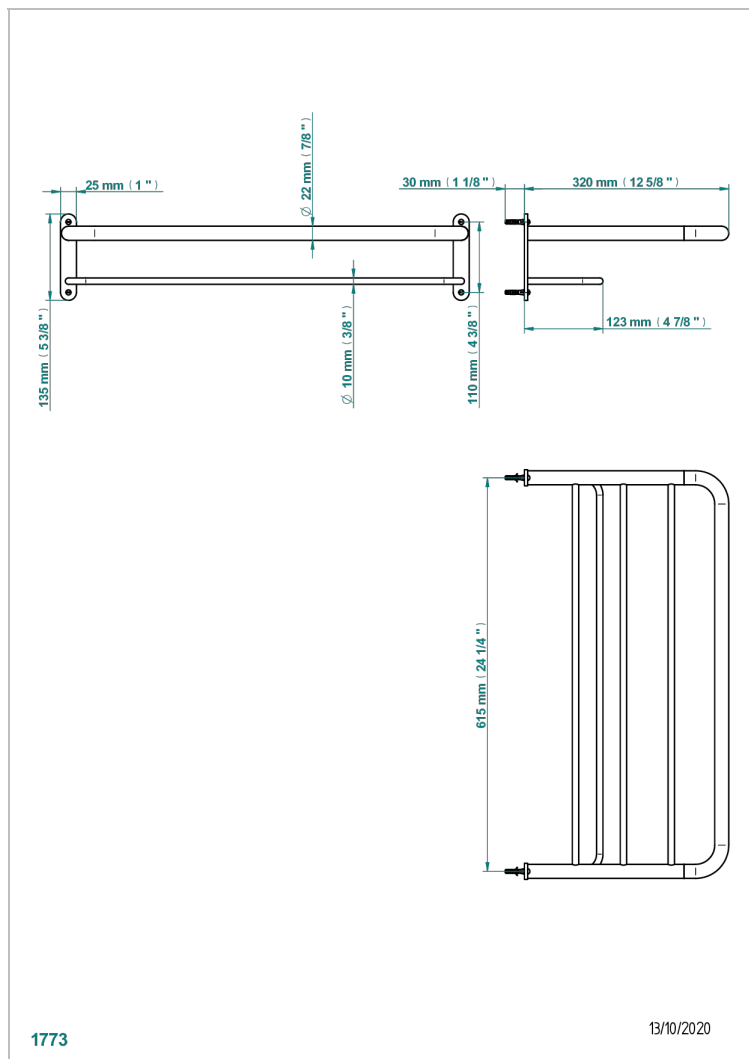

# MONTAIGNE MARBRE GRAND ANTIQUE A MANETTES

G3S-4RACK2

Porte-serviette 615 x 320 mm (indisponible dans les finitions PVD)

## CARACTÉRISTIQUES

- Montaigne marbre Grand Antique à manettes
- Porte-serviette 615 x 320 mm (indisponible dans les finitions PVD)

## FINITIONS DISPONIBLES

Bronze clair - D01  
Chromé - A02  
Chromé mat - C02  
Doré brillant - F01  
Doré mat - F07  
Nickel brillant - B01

Nickel mat - C01  
Or pâle - F30  
Or pâle mat - F31  
Vieux nickel - H28