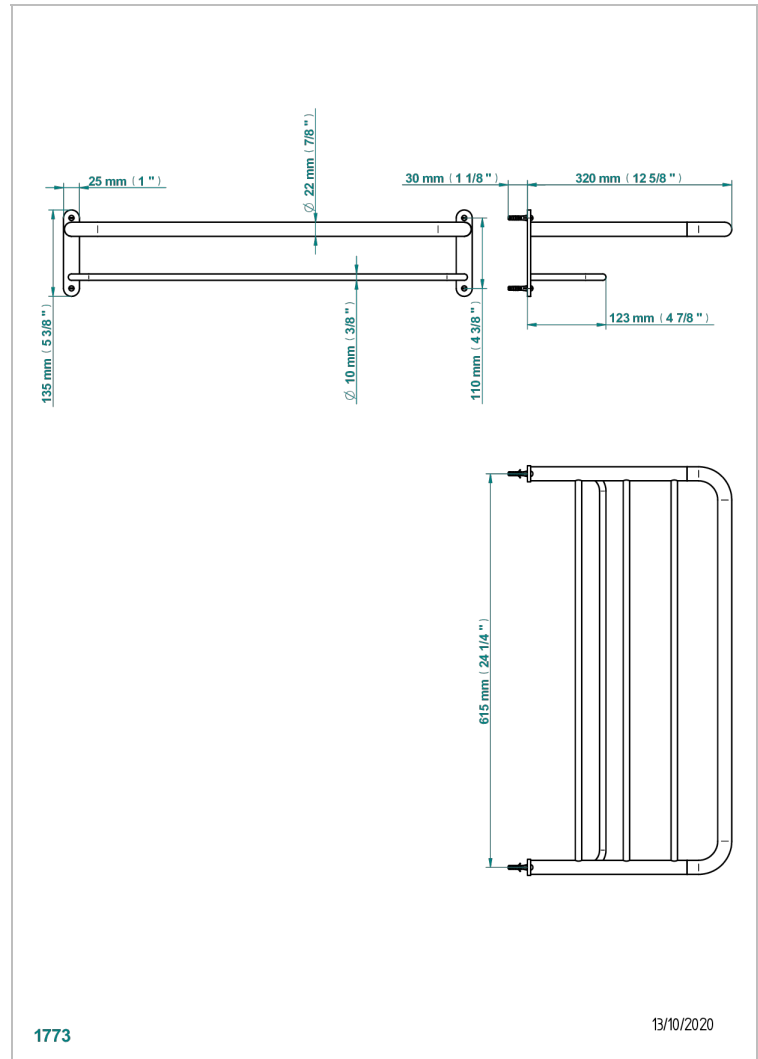

# MONTAIGNE MARBRE GRAND ANTIQUE A MANETTES

G3S-4RACK2

Porte-serviette 615 x 320 mm (indisponible dans les finitions PVD)

## CARACTÉRISTIQUES

- Montaigne marbre Grand Antique à manettes
- Porte-serviette 615 x 320 mm (indisponible dans les finitions PVD)

## FINITIONS DISPONIBLES

Bronze clair - D01  
Chromé - A02  
Chromé mat - C02  
Doré brillant - F01  
Doré mat - F07  
Nickel brillant - B01

Nickel mat - C01  
Or pâle - F30  
Or pâle mat - F31  
Vieux nickel - H28