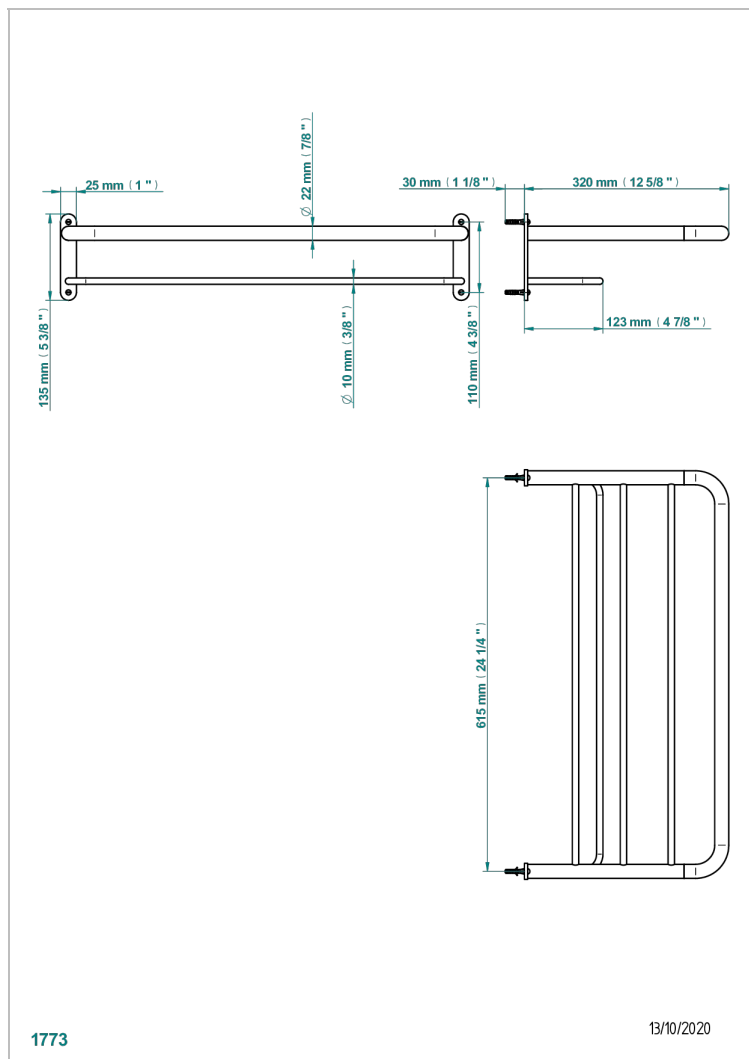

MONTAIGNE MARBRE GRAND ANTIQUE

G3R-4RACK2

Porte-serviette 615 x 320 mm (indisponible dans les finitions PVD)

CARACTÉRISTIQUES

- Montaigne marbre Grand Antique
- Porte-serviette 615 x 320 mm (indisponible dans les finitions PVD)

FINITIONS DISPONIBLES

Bronze clair - D01
Chromé - A02
Chromé mat - C02
Doré brillant - F01
Doré mat - F07
Nickel brillant - B01

Nickel mat - C01
Or pâle - F30
Or pâle mat - F31
Vieux nickel - H28