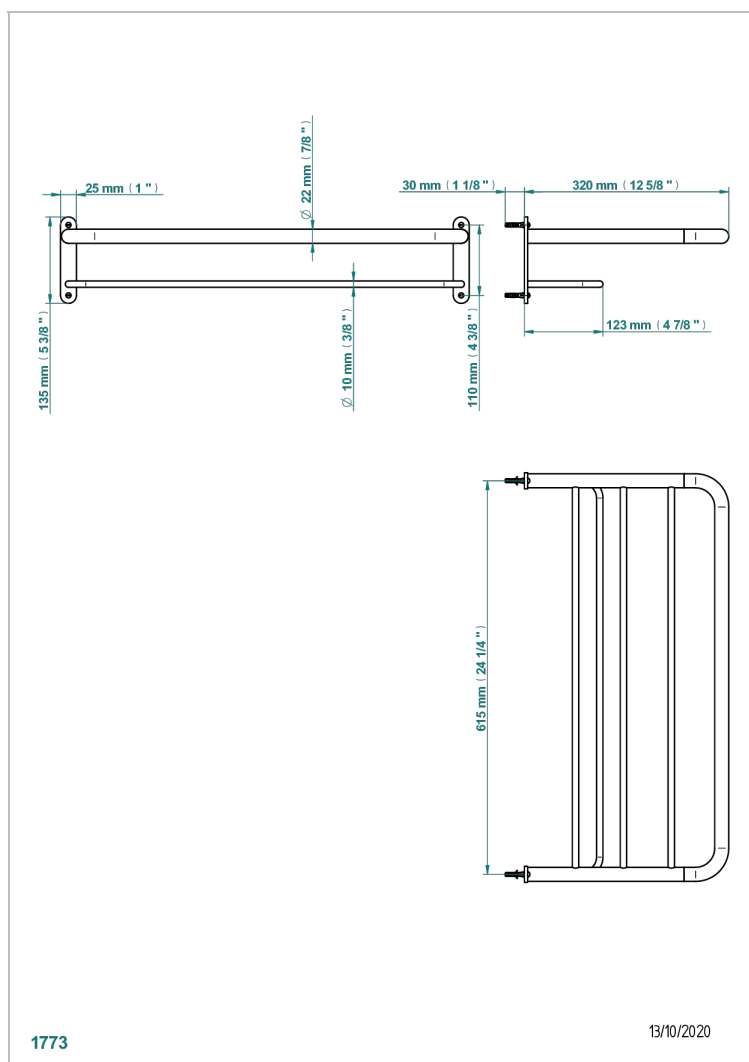

MONTAIGNE MARBRE GRAND ANTIQUE

G3R-4RACK2

Porte-serviette 615 x 320 mm (indisponible dans les finitions PVD)

CARACTÉRISTIQUES

- Montaigne marbre Grand Antique
- Porte-serviette 615 x 320 mm (indisponible dans les finitions PVD)

FINITIONS DISPONIBLES

Bronze clair - D01
Chromé - A02
Chromé mat - C02
Doré brillant - F01
Doré mat - F07
Nickel brillant - B01

Nickel mat - C01
Or pâle - F30
Or pâle mat - F31
Vieux nickel - H28