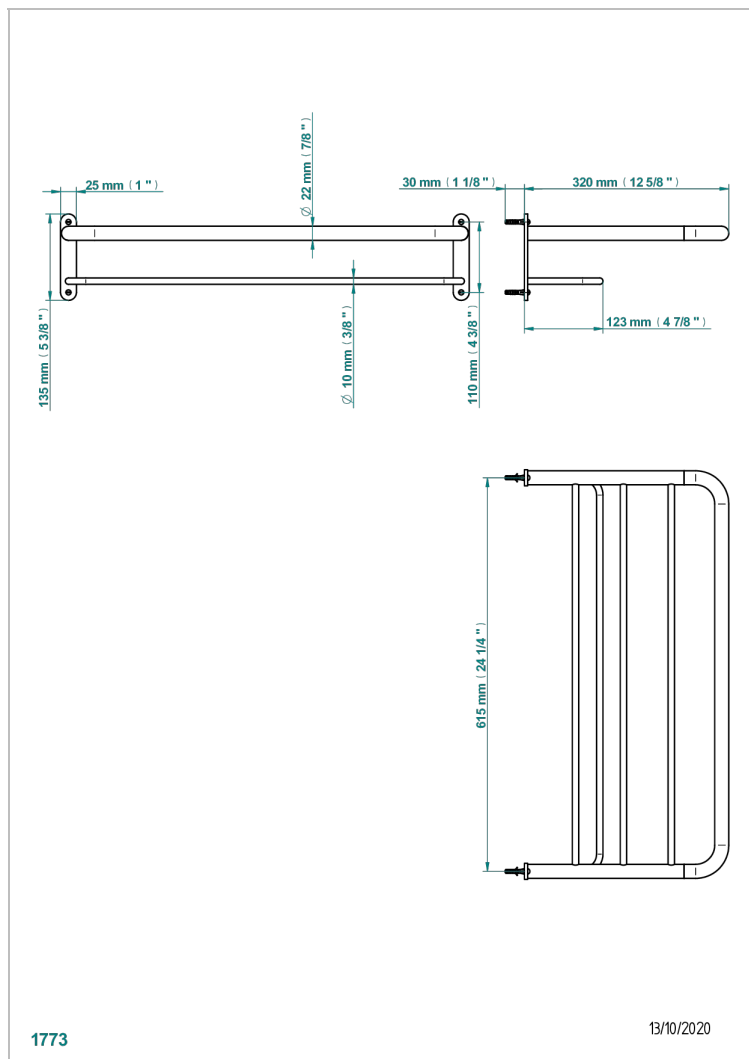

# BELUGA A MANETTES

G1U-4RACK2

Porte-serviette 615 x 320 mm (indisponible dans les finitions PVD)

THG<sup>®</sup>  
PARIS

## CARACTÉRISTIQUES

- Beluga à manettes
- Porte-serviette 615 x 320 mm (indisponible dans les finitions PVD)

## FINITIONS DISPONIBLES

Bronze clair - D01  
Chromé - A02  
Chromé mat - C02  
Doré brillant - F01  
Doré mat - F07  
Nickel brillant - B01

Nickel mat - C01  
Or pâle - F30  
Or pâle mat - F31  
Vieux nickel - H28