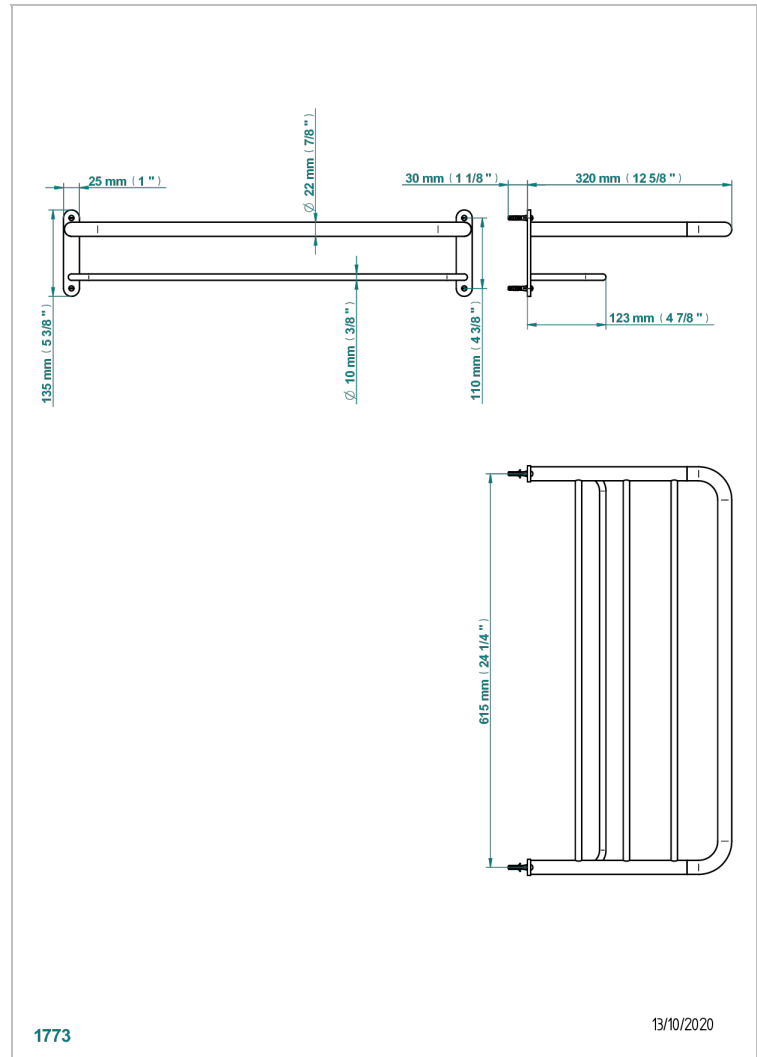

BELUGA CON MANETAS

G1U-4RACK2

Toallero 615 x 320 mm

THG[®]
PARIS

CARACTERÍSTICAS

- Beluga con manetas
- Toallero 615 x 320 mm

ACABADOS DISPONIBLES

Bronce claro - D01
Cromo - A02
Cromo mate - C02
Dorado - F01
Dorado mate - F07
Dorado pálido - F30

Dorado pálido mate (sin barniz) - F31
Niquel - B01
Niquel mate - C01
Niquel viejo - H28