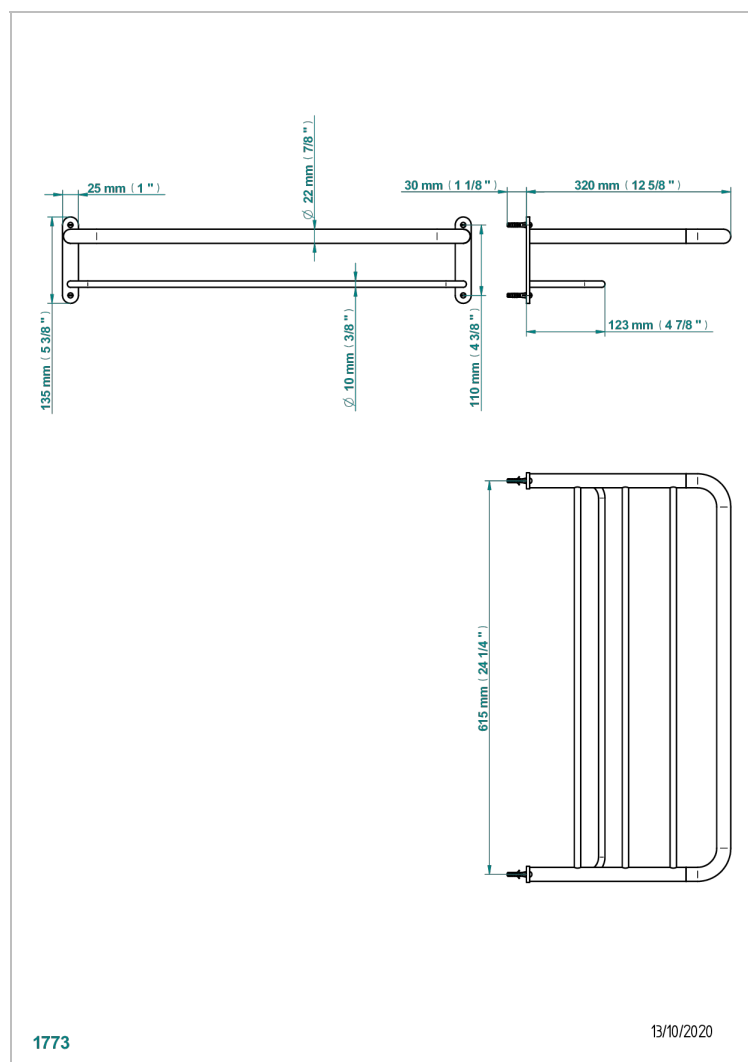

# BELUGA A MANETTES

G1U-4RACK2

Porte-serviette 615 x 320 mm (indisponible dans les finitions PVD)

THG<sup>®</sup>  
PARIS

## CARACTÉRISTIQUES

- Beluga à manettes
- Porte-serviette 615 x 320 mm (indisponible dans les finitions PVD)

## FINITIONS DISPONIBLES

Bronze clair - D01  
Chromé - A02  
Chromé mat - C02  
Doré brillant - F01  
Doré mat - F07  
Nickel brillant - B01

Nickel mat - C01  
Or pâle - F30  
Or pâle mat - F31  
Vieux nickel - H28