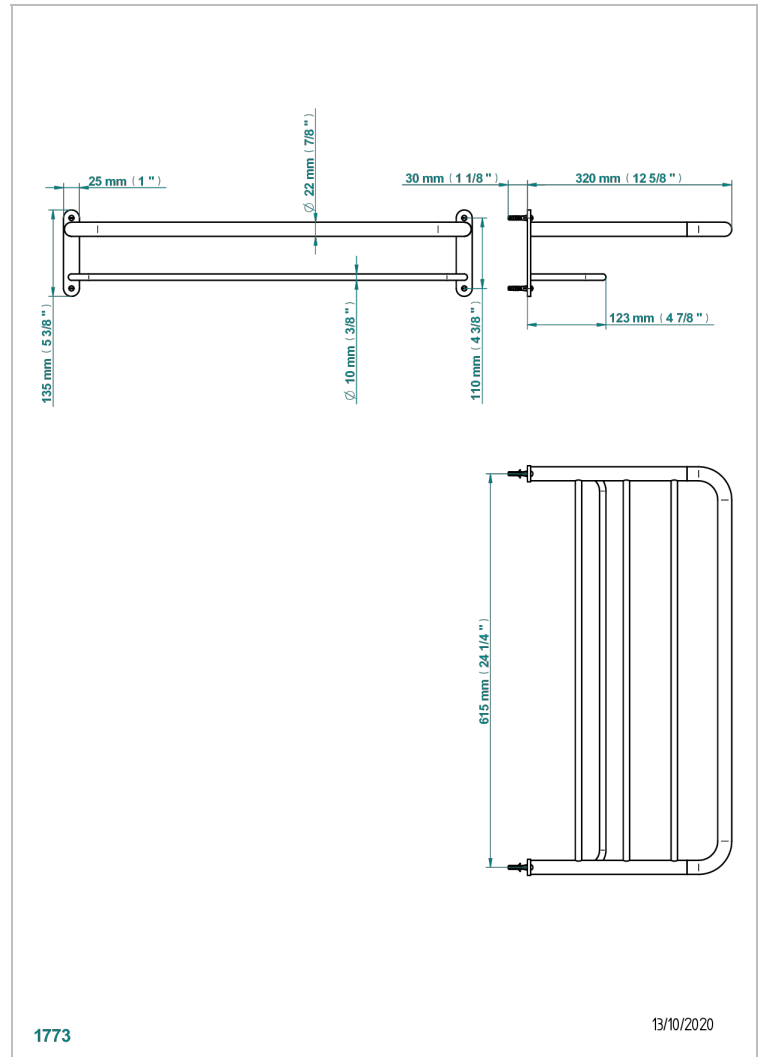

BELUGA CON MANETAS

G1U-4RACK2

Toallero 615 x 320 mm

THG[®]
PARIS

CARACTERÍSTICAS

- Beluga con manetas
- Toallero 615 x 320 mm

ACABADOS DISPONIBLES

Bronce claro - D01
Cromo - A02
Cromo mate - C02
Dorado - F01
Dorado mate - F07
Dorado pálido - F30

Dorado pálido mate (sin barniz) - F31
Níquel - B01
Níquel mate - C01
Níquel viejo - H28