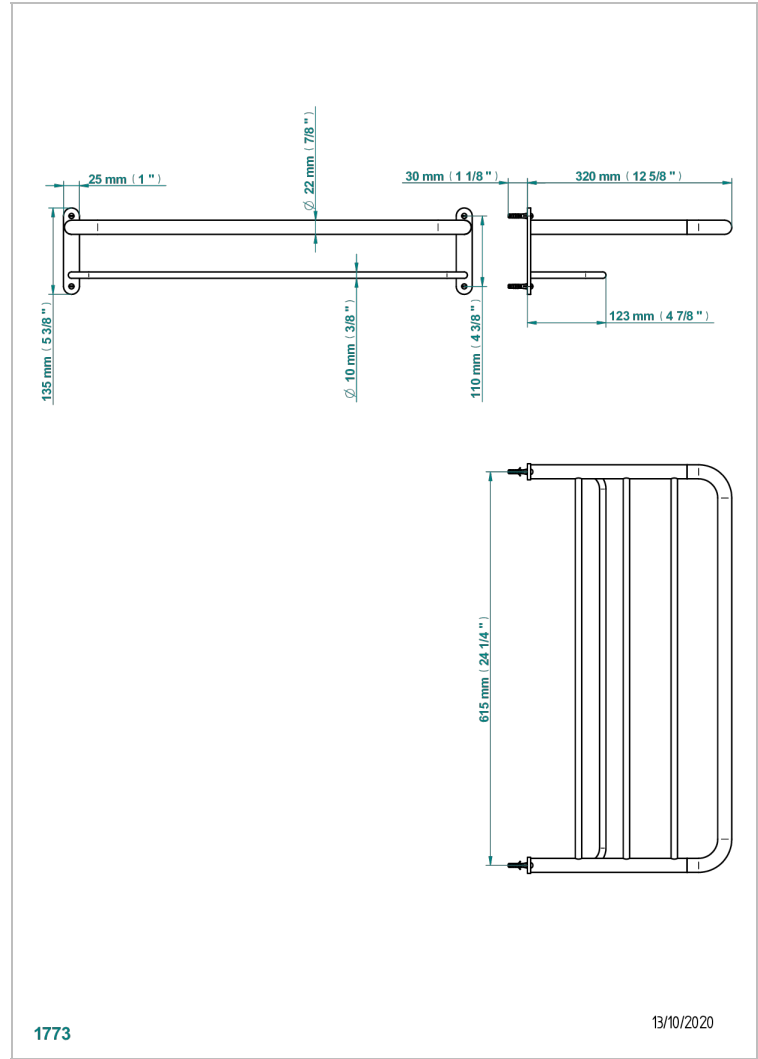

# TOUS STYLES

G00-4RACK2

Porte-serviette 615 x 320 mm (indisponible dans les finitions PVD)

THG<sup>®</sup>  
PARIS

## CARACTÉRISTIQUES

- Tous Styles
- Porte-serviette 615 x 320 mm (indisponible dans les finitions PVD)

## FINITIONS DISPONIBLES

Bronze clair - D01  
Chromé - A02  
Chromé mat - C02  
Doré brillant - F01  
Doré mat - F07  
Nickel brillant - B01

Nickel mat - C01  
Or pâle - F30  
Or pâle mat - F31  
Vieux nickel - H28