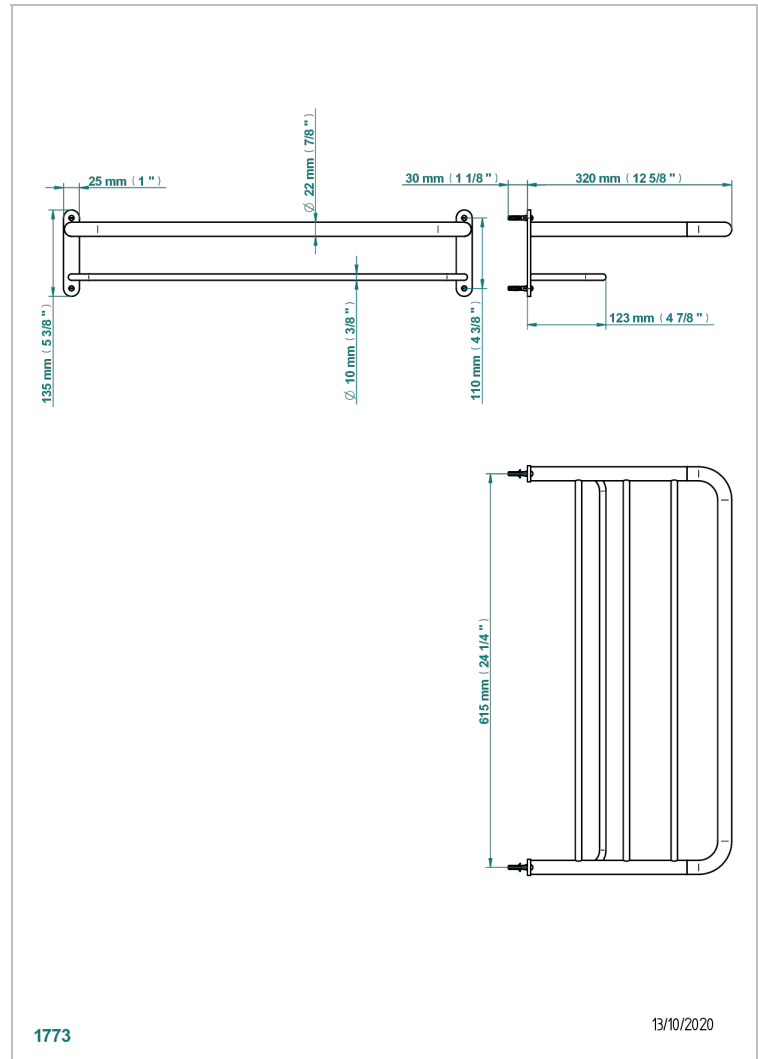

TODO ESTILO

G00-4RACK2

Toallero 615 x 320 mm

THG[®]
PARIS

CARACTERÍSTICAS

- Todo Estilo
- Toallero 615 x 320 mm

ACABADOS DISPONIBLES

Bronce claro - D01
Cromo - A02
Cromo mate - C02
Dorado - F01
Dorado mate - F07
Dorado pálido - F30

Dorado pálido mate (sin barniz) - F31
Niquel - B01
Niquel mate - C01
Niquel viejo - H28