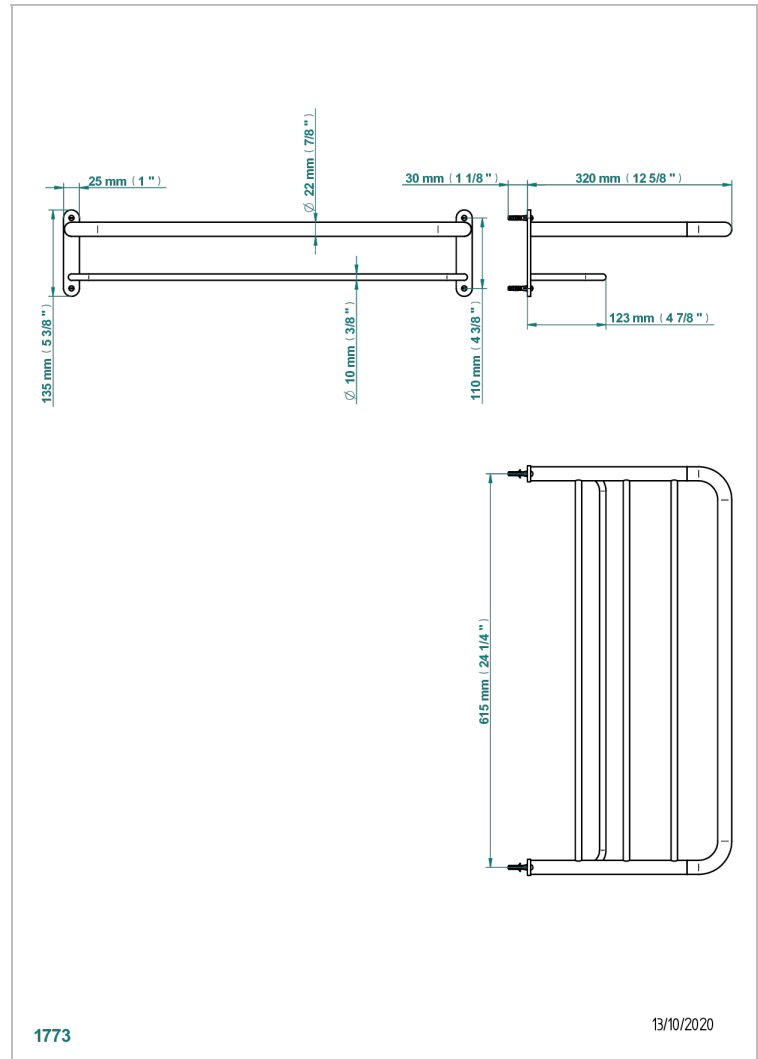

TOUS STYLES

G00-4RACK2

Porte-serviette 615 x 320 mm (indisponible dans les finitions PVD)

THG[®]
PARIS

CARACTÉRISTIQUES

- Tous Styles
- Porte-serviette 615 x 320 mm (indisponible dans les finitions PVD)

FINITIONS DISPONIBLES

Bronze clair - D01
Chromé - A02
Chromé mat - C02
Doré brillant - F01
Doré mat - F07
Nickel brillant - B01

Nickel mat - C01
Or pâle - F30
Or pâle mat - F31
Vieux nickel - H28