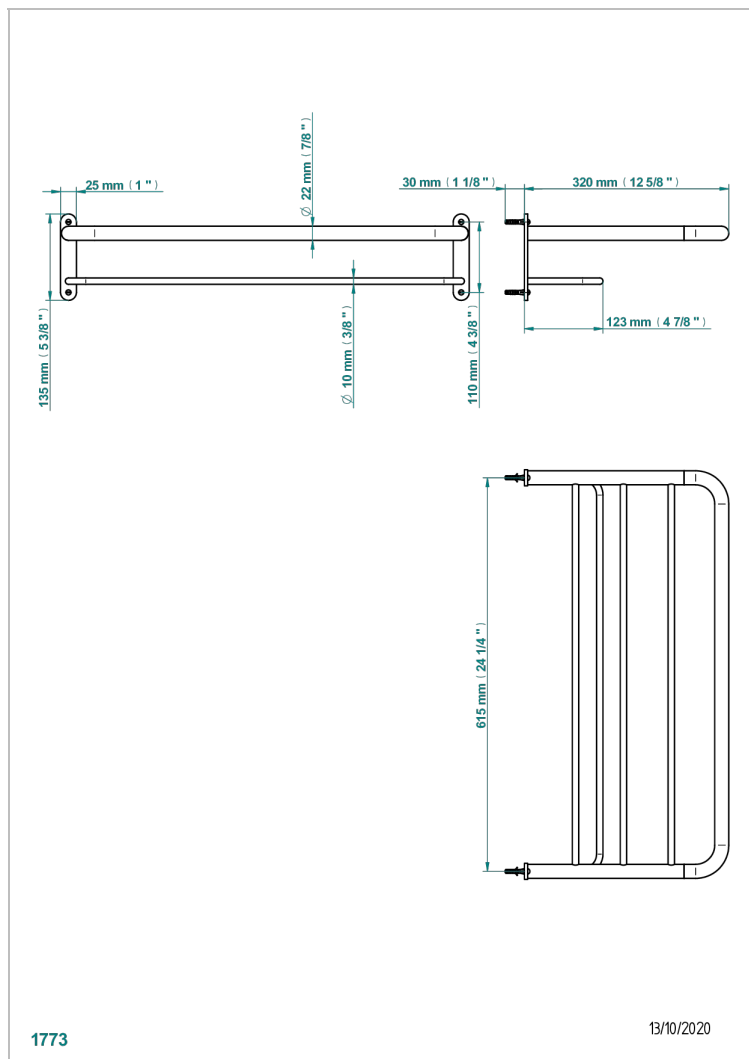

# STANDARDARTIKEL

G00-4RACK2

Ablage 615 x 320 mm

THG<sup>®</sup>  
PARIS

## EIGENSCHAFTEN

- Standardartikel
- Ablage 615 x 320 mm

## VERFÜGBARE OBERFLÄCHEN

Altnickel - H28  
Blassgold - F30  
Blassgold matt unlackiert - F31  
Bronze hell - D01  
Chrom - A02  
Chrom matt - C02

Gold - F01  
Gold matt - F07  
Nickel matt - C01  
Silbernickel - B01