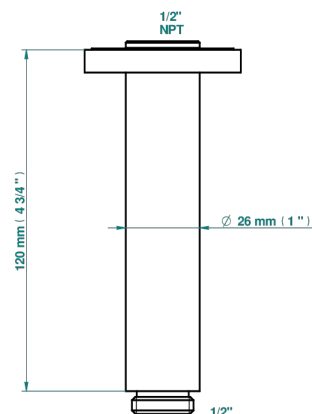

Ø 30 mm (1.18 ")