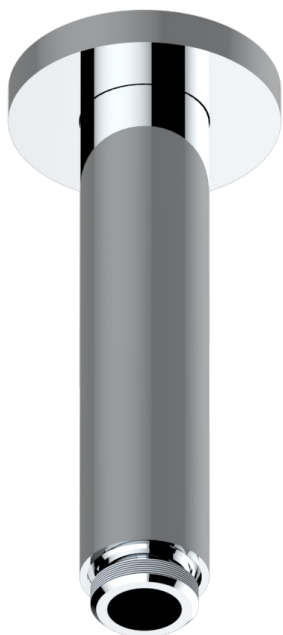

DIPLOMATE ANILLO TRENZADO

U4C-82V/US

Vertical shower arm & flange ceiling mounted 1/2

THG®
PARIS