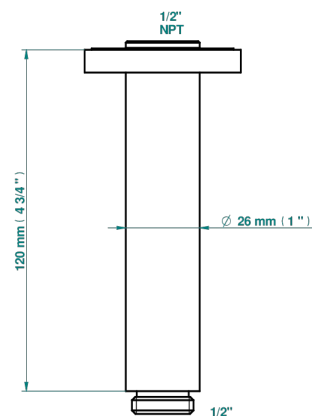

Ø 30 mm (1.18 ")