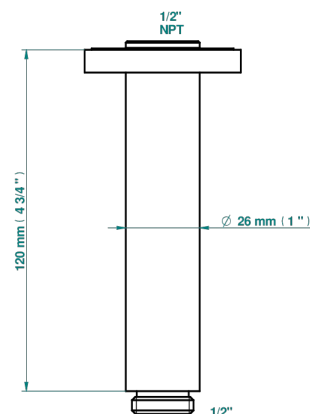

DIPLOMATE BAGUES ANNELEES

U4B-82V/US

Bras vertical pour pomme de douche 1/2" standard américain

THG®
PARIS

Ø 30 mm (1.18 ")

17725

10/01/2023

CARACTÉRISTIQUES

- Adapté à tout type de pomme de Ø200 à 400 mm
- Raccordement aux standards US

FINITIONS DISPONIBLES

Bronze clair - D01
Chromé - A02
Chromé / doré - G02
Chromé mat - C02
Doré brillant - F01
Doré mat - F07

Nickel brillant - B01
Nickel mat - C01
Noir mat céramique - D30
Or pâle - F30
Or pâle mat - F31
Pvd blush - H62

Pvd blush mat - H60
Pvd couleur bronze brown - F33
Pvd couleur bronze brown - mat - F34
Pvd couleur doré - H52
Pvd couleur doré mat - H53
Pvd couleur laiton - H49

Pvd couleur laiton mat - H50
Pvd couleur nickel - H55
Pvd couleur nickel mat - H56
Pvd graphite - H64
Pvd graphite mat - H65
Pvd umber - H66

Pvd umber mat - H67
Vieux cuivre rouge mat - H07
Vieux nickel - H28