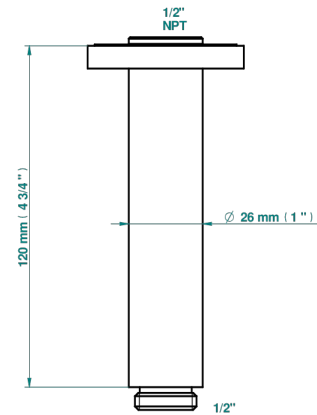

Ø 30 mm (1.18 ")