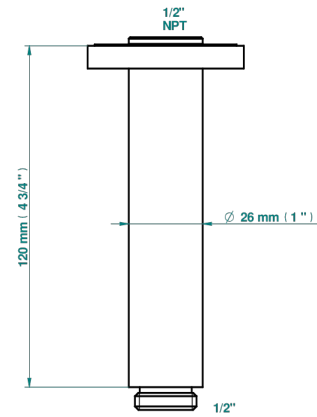

Ø 30 mm (1.18 ")