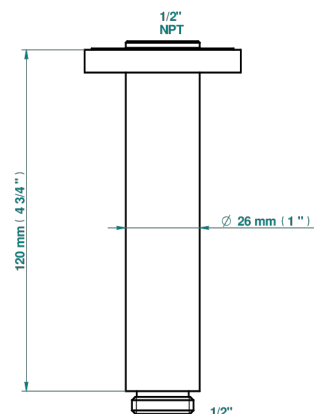

Ø 30 mm (1.18 ")