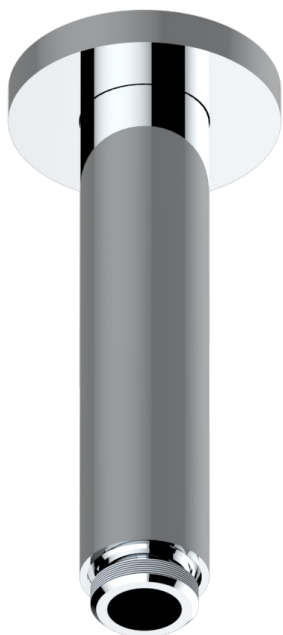

SPIRIT CON MANETAS

G58-82V/US

Vertical shower arm & flange ceiling mounted 1/2

THG®
PARIS