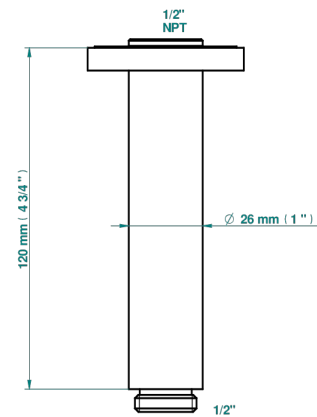

Ø 30 mm (1.18 ")