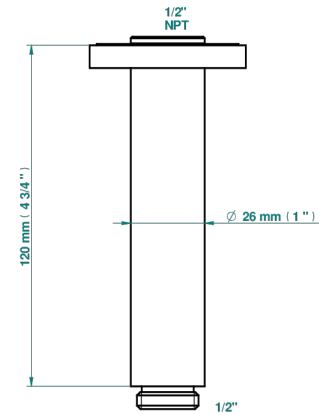

Ø 30 mm (1 1/8")