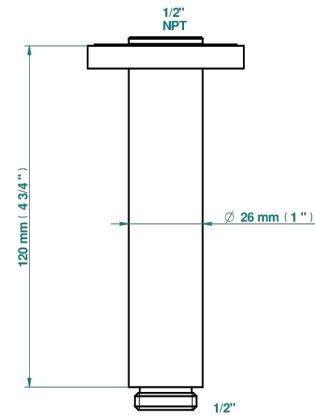

Ø 30 mm (1.18 ")