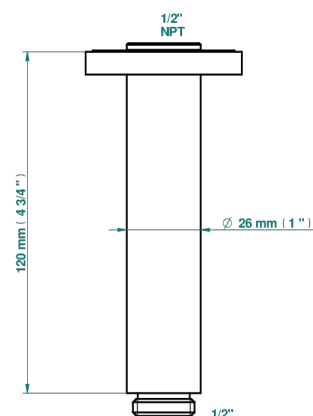

Ø 30 mm (1.18 ")