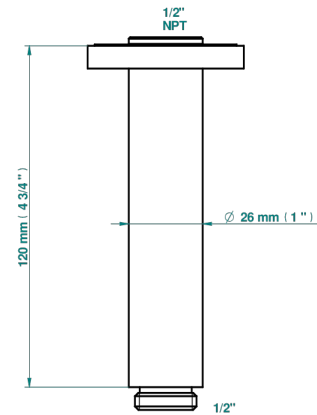

Ø 30 mm (1 1/8 ")