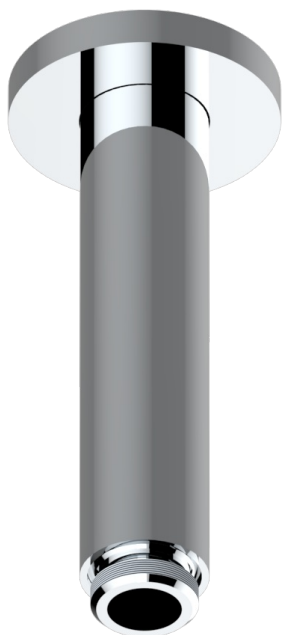

POMME CRISTAL LUSTROSO DORADO

A46-82V/US

Vertical shower arm & flange ceiling mounted 1/2

THG®
PARIS