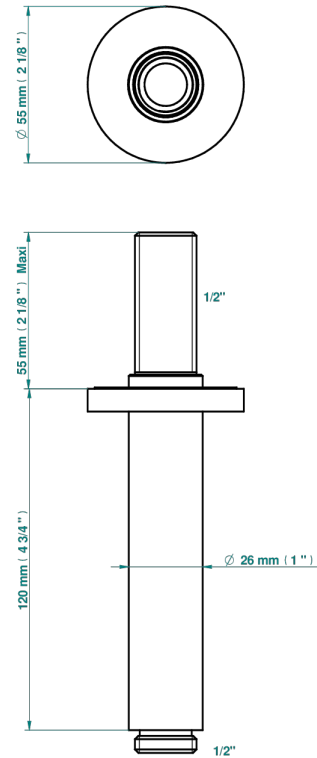

NEW ISLAND

U5N-82V

Brazo de ducha vertical 1/2"

THG[®]
PARIS

17724

29/12/2022

CARACTERÍSTICAS

- New Island
- Brazo de ducha vertical 1/2"