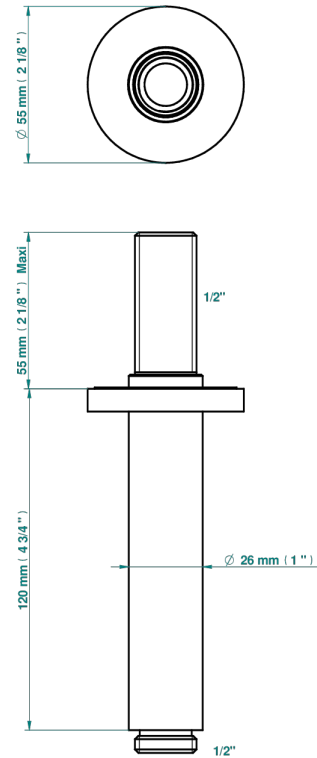

NEW ISLAND

U5N-82V

Brausearm 1/2" zur Deckenmontage

THG®
PARIS

Ø 25 mm (1")

17724

29/12/2022

EIGENSCHAFTEN

- New Island
- Brausearm 1/2" zur Deckenmontage

VERFÜGBARE OBERFLÄCHEN

Altnickel - H28
Blassgold matt unlackiert - F31
Bronze hell - D01
Chrom - A02
Chrom matt - C02
Gold - F01

Gold matt - F07
Mattschwarz keramik - D30
Nickel matt - C01
Pvd blush - H62
Pvd blush matt - H60
Pvd bronze braun - F33

Pvd bronze braun matt - F34
Pvd gold - H52
Pvd gold matt - H53
Pvd graphite - H64
Pvd graphite matt - H65
Pvd messing - H49

Pvd messing matt - H50
Pvd nickel - H55
Pvd nickel matt - H56
Pvd umber - H66
Pvd umber matt - H67
Silbernickel - B01