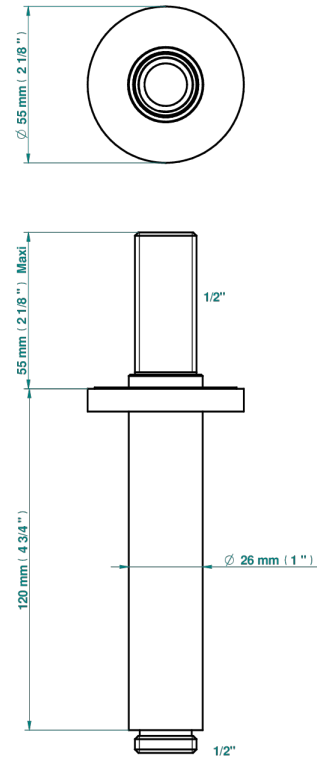

# DIPLOMATE BAGUES TORSADEES

U4C-82V

Bras vertical pour pomme de douche 1/2"

THG<sup>®</sup>  
PARIS

17724

29/12/2022

## CARACTÉRISTIQUES

- Adapté à tout type de pomme de Ø200 à 400 mm
- Alimentation 1/2"