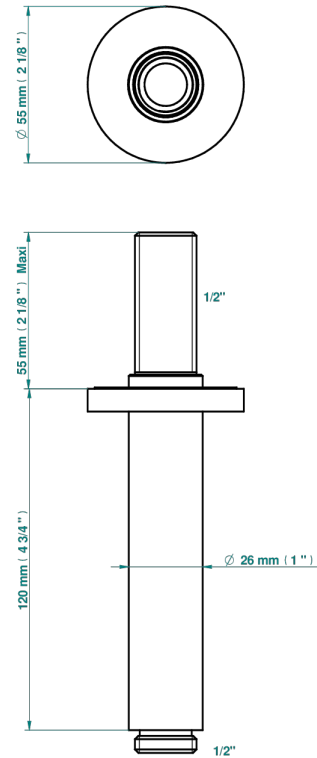

DIPLOMATE ANILLO TRENZADO

U4C-82V

Brazo de ducha vertical 1/2"

THG[®]
PARIS

17724

29/12/2022

CARACTERÍSTICAS

- Diplomate anillo trenzado
- Brazo de ducha vertical 1/2"

Pvd marrón bronce mate - F34
Pvd umber - H66
Pvd umber mate - H67