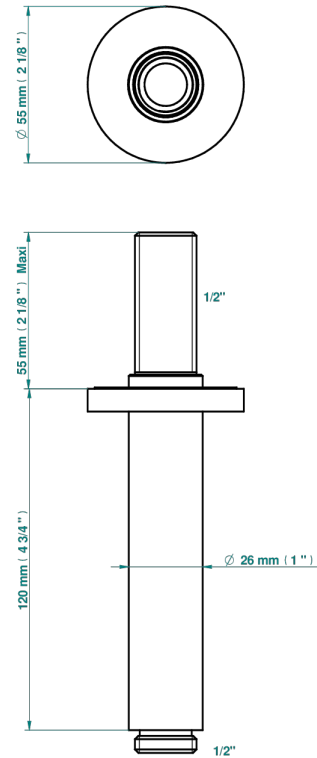

DIPLOMATE BAGUES ANNELEES

U4B-82V

Bras vertical pour pomme de douche 1/2"

THG[®]
PARIS

17724

29/12/2022

CARACTÉRISTIQUES

- Adapté à tout type de pomme de Ø200 à 400 mm
- Alimentation 1/2"

FINITIONS DISPONIBLES

Bronze clair - D01
Chromé - A02
Chromé / doré - G02
Chromé mat - C02
Doré brillant - F01
Doré mat - F07

Nickel brillant - B01
Nickel mat - C01
Noir mat céramique - D30
Or pâle - F30
Or pâle mat - F31
Pvd blush - H62