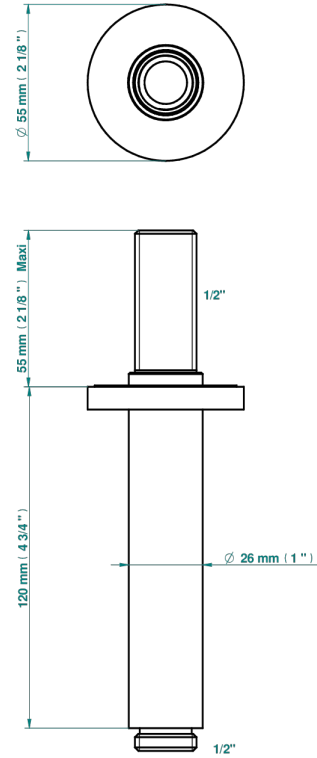

DIPLOMATE ANILLO ANILLADO

U4B-82V

Brazo de ducha vertical 1/2"

THG[®]
PARIS

17724

29/12/2022

CARACTERÍSTICAS

- Diplomate anillo anillado
- Brazo de ducha vertical 1/2"