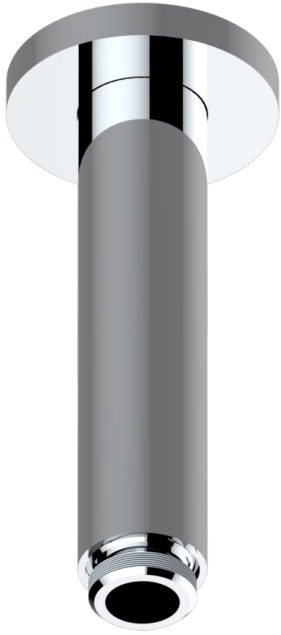

DIPLOMATE ANILLO ANILLADO

U4B-82V

Brazo de ducha vertical 1/2"

THG[®]
PARIS

17724

29/12/2022

CARACTERÍSTICAS

- Diplomate anillo anillado
- Brazo de ducha vertical 1/2"

ACABADOS DISPONIBLES

Bronce claro - D01
Cerámica negra mate - D30
Cobre viejo mate - H07
Cromo - A02
Cromo / dorado - G02
Cromo mate - C02

Dorado - F01
Dorado mate - F07
Dorado pálido - F30
Dorado pálido mate (sin barniz) - F31
Níquel - B01
Níquel mate - C01

Níquel viejo - H28
Pvd blush - H62
Pvd blush mate - H60
Pvd color latón - H49
Pvd color latón mate - H50
Pvd color níquel - H55

Pvd color níquel mate - H56
Pvd color oro - H52
Pvd color oro mate - H53
Pvd grafito - H64
Pvd grafito mate - H65
Pvd marrón bronce - F33