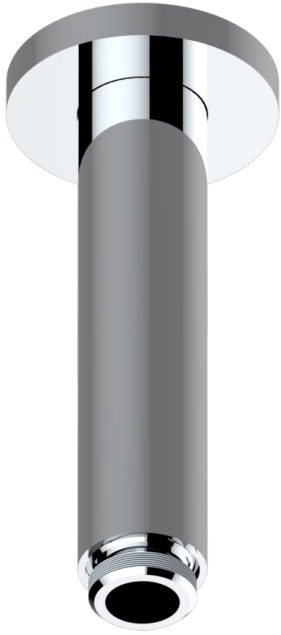

# DIPLOMATE ANILLO LISO

U4A-82V

Brazo de ducha vertical 1/2"

THG<sup>®</sup>  
PARIS

17724

29/12/2022

## CARACTERÍSTICAS

- Diplomate anillo liso
- Brazo de ducha vertical 1/2"

## ACABADOS DISPONIBLES

Bronce claro - D01  
Cerámica negra mate - D30  
Cobre viejo mate - H07  
Cromo - A02  
Cromo / dorado - G02  
Cromo mate - C02

Dorado - F01  
Dorado mate - F07  
Dorado pálido - F30  
Dorado pálido mate (sin barniz) - F31  
Níquel - B01  
Níquel mate - C01

Níquel viejo - H28  
Pvd blush - H62  
Pvd blush mate - H60  
Pvd color latón - H49  
Pvd color latón mate - H50  
Pvd color níquel - H55

Pvd color níquel mate - H56  
Pvd color oro - H52  
Pvd color oro mate - H53  
Pvd grafito - H64  
Pvd grafito mate - H65  
Pvd marrón bronce - F33