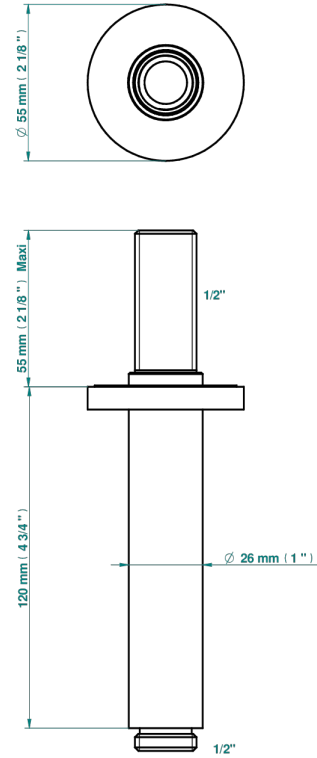

# DIPLOMATE ANILLO LISO

U4A-82V

Brazo de ducha vertical 1/2"

THG<sup>®</sup>  
PARIS

17724

29/12/2022

## CARACTERÍSTICAS

- Diplomate anillo liso
- Brazo de ducha vertical 1/2"