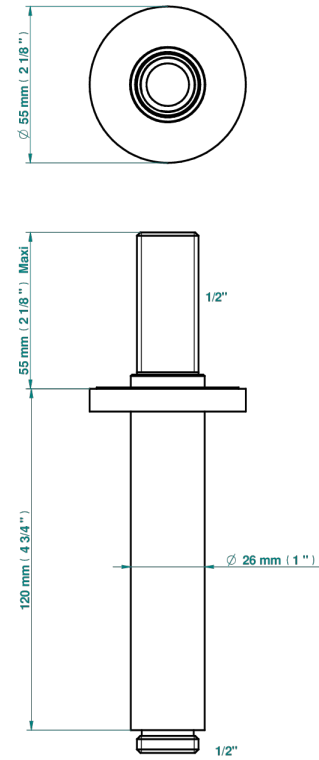

LE 11 A MANETTES

U2B-82V

Bras vertical pour pomme de douche 1/2"

THG[®]
PARIS

17724

29/12/2022

CARACTÉRISTIQUES

- Adapté à tout type de pomme de Ø200 à 400 mm
- Alimentation 1/2"

FINITIONS DISPONIBLES

Bronze clair - D01
Chromé - A02
Chromé / doré - G02
Chromé mat - C02
Doré brillant - F01
Doré mat - F07

Nickel brillant - B01
Nickel mat - C01
Noir mat céramique - D30
Or pâle - F30
Or pâle mat - F31
Pvd blush - H62