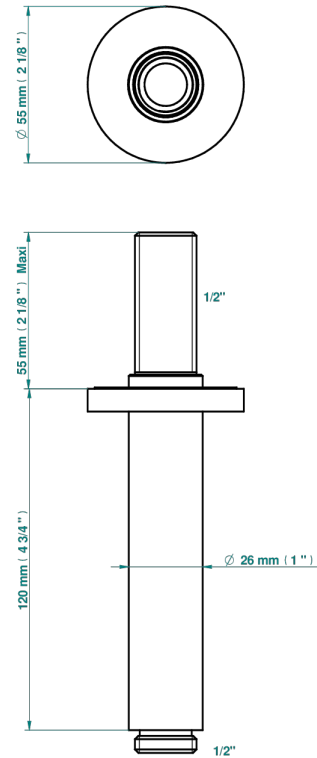

LE 11 CON MANETAS

U2B-82V

Brazo de ducha vertical 1/2"

THG[®]
PARIS

17724

29/12/2022

CARACTERÍSTICAS

- Le 11 con manetas
- Brazo de ducha vertical 1/2"

Pvd marrón bronce mate - F34
Pvd umber - H66
Pvd umber mate - H67