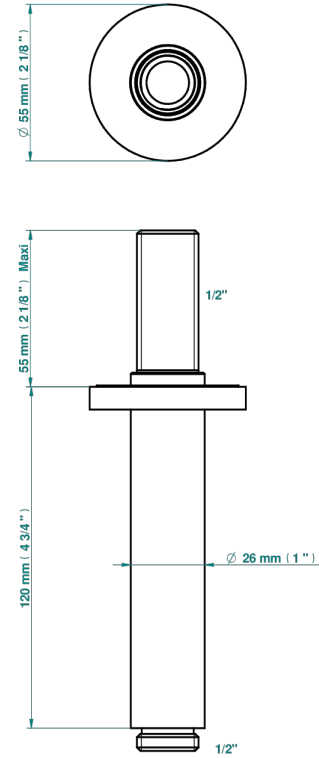

LE 11

U2A-82V

Bras vertical pour pomme de douche 1/2"

Ø 25 mm (1")

17724

29/12/2022

CARACTÉRISTIQUES

- Adapté à tout type de pomme de Ø200 à 400 mm
- Alimentation 1/2"

FINITIONS DISPONIBLES

Bronze clair - D01
Chromé - A02
Chromé / doré - G02
Chromé mat - C02
Doré brillant - F01
Doré mat - F07

Nickel brillant - B01
Nickel mat - C01
Noir mat céramique - D30
Or pâle - F30
Or pâle mat - F31
Pvd blush - H62

Pvd blush mat - H60
Pvd couleur bronze brown - F33
Pvd couleur bronze brown - mat - F34
Pvd couleur doré - H52
Pvd couleur doré mat - H53
Pvd couleur laiton - H49

Pvd couleur laiton mat - H50
Pvd couleur nickel - H55
Pvd couleur nickel mat - H56
Pvd graphite - H64
Pvd graphite mat - H65
Pvd umber - H66

Pvd umber mat - H67
Vieux cuivre rouge mat - H07
Vieux nickel - H28