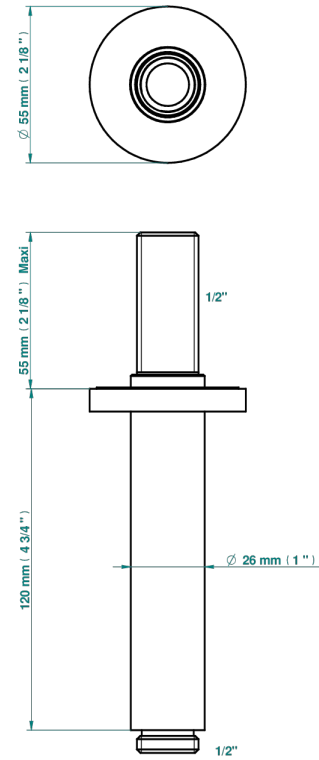

LE 11

U2A-82V

Brazo de ducha vertical 1/2"

17724

29/12/2022

CARACTERÍSTICAS

- Le 11
- Brazo de ducha vertical 1/2"

ACABADOS DISPONIBLES

Bronce claro - D01
Cerámica negra mate - D30
Cobre viejo mate - H07
Cromo - A02
Cromo / dorado - G02
Cromo mate - C02

Dorado - F01
Dorado mate - F07
Dorado pálido - F30
Dorado pálido mate (sin barniz) - F31
Níquel - B01
Níquel mate - C01