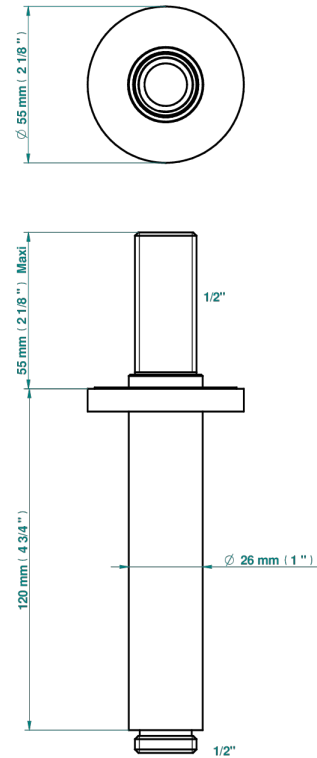

YOKO DELTA HOWLITE

G7W-82V

Brausearm 1/2" zur Deckenmontage

THG[®]
PARIS

17724

29/12/2022

EIGENSCHAFTEN

- Yoko Delta Howlite
- Brausearm 1/2" zur Deckenmontage

VERFÜGBARE OBERFLÄCHEN

Altnickel - H28
Blassgold - F30
Blassgold matt unlackiert - F31
Bronze hell - D01
Chrom - A02
Chrom matt - C02

Gold - F01
Gold matt - F07
Mattschwarz keramik - D30
Natural smoked Brass - A13
Nickel matt - C01
Pvd blush - H62