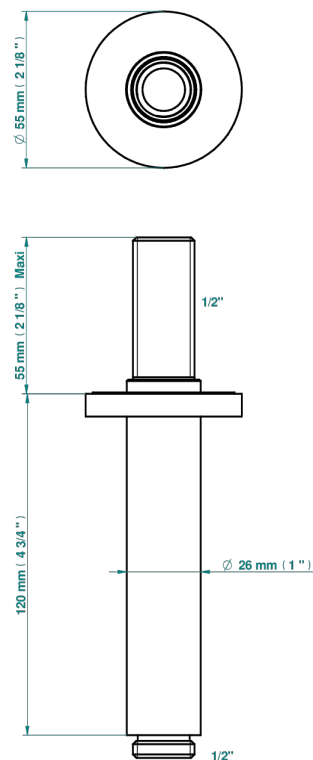

NANO A MANETTES

G5B-82V

Bras vertical pour pomme de douche 1/2"

THG®
PARIS

Ø 25 mm (1")

17724

29/12/2022

CARACTÉRISTIQUES

- Adapté à tout type de pomme de Ø200 à 400 mm
- Alimentation 1/2"

FINITIONS DISPONIBLES

Chromé - A02
Chromé / doré - G02
Chromé mat - C02
Doré brillant - F01
Doré mat - F07
Nickel brillant - B01

Nickel mat - C01
Noir mat céramique - D30
Or pâle - F30
Or pâle mat - F31
Vieux nickel - H28