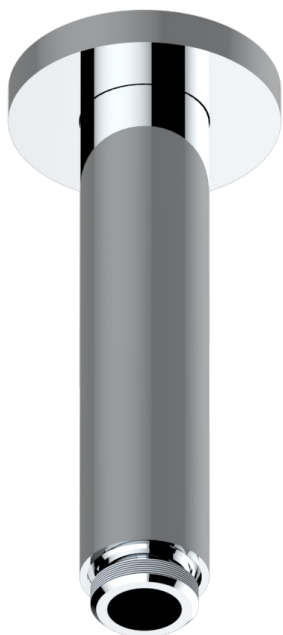

NANO CON MANETAS

G5B-82V

Brazo de ducha vertical 1/2"

THG®
PARIS

Ø 25 mm (1")

17724

29/12/2022

CARACTERÍSTICAS

- Nano con manetas
- Brazo de ducha vertical 1/2"

ACABADOS DISPONIBLES

Cerámica negra mate - D30
Cromo - A02
Cromo / dorado - G02
Cromo mate - C02
Dorado - F01
Dorado mate - F07

Dorado pálido - F30
Dorado pálido mate (sin barniz) - F31
Níquel - B01
Níquel mate - C01
Níquel viejo - H28