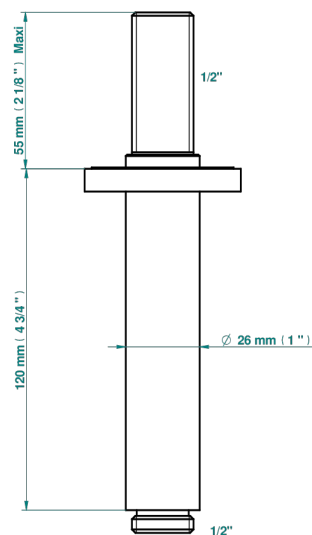

NANO CON MANETAS

G5B-82V

Brazo de ducha vertical 1/2"

THG®
PARIS

Ø 25 mm (1")

17724

29/12/2022

CARACTERÍSTICAS

- Nano con manetas
- Brazo de ducha vertical 1/2"

ACABADOS DISPONIBLES

Cerámica negra mate - D30
Cromo - A02
Cromo / dorado - G02
Cromo mate - C02
Dorado - F01
Dorado mate - F07

Dorado pálido - F30
Dorado pálido mate (sin barniz) - F31
Níquel - B01
Níquel mate - C01
Níquel viejo - H28