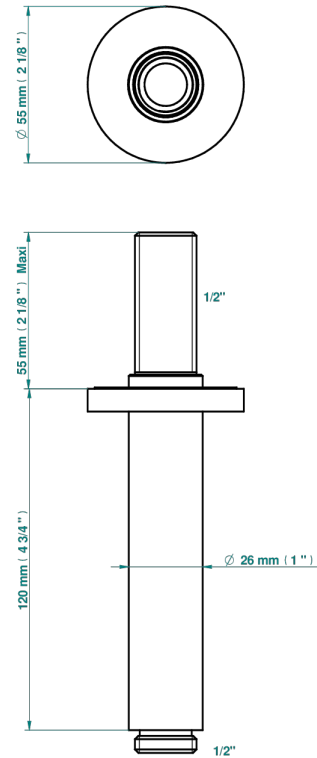

# SPIRIT CON MANETAS

G58-82V

Brazo de ducha vertical 1/2"

THG<sup>®</sup>  
PARIS

17724

29/12/2022

## CARACTERÍSTICAS

- Spirit con manetas
- Brazo de ducha vertical 1/2"