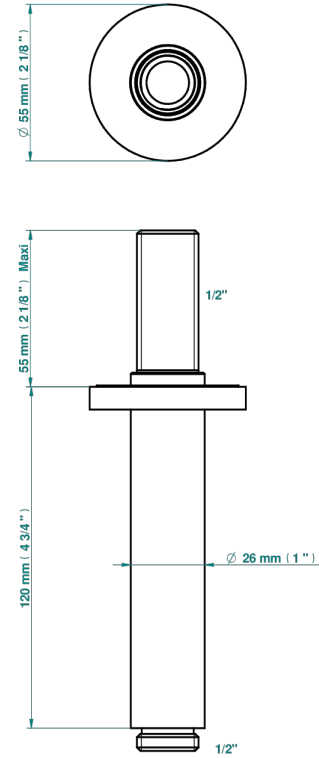

SPIRIT A MANETTES

G58-82V

Bras vertical pour pomme de douche 1/2"

THG®
PARIS

Ø 25 mm (1")

17724

29/12/2022

CARACTÉRISTIQUES

- Adapté à tout type de pomme de Ø200 à 400 mm
- Alimentation 1/2"

FINITIONS DISPONIBLES

Bronze clair - D01
Chromé - A02
Chromé / doré - G02
Chromé mat - C02
Doré brillant - F01
Doré mat - F07

Laiton fumé naturel - A13
Nickel brillant - B01
Nickel mat - C01
Noir mat céramique - D30
Or pâle - F30
Or pâle mat - F31

Pvd blush - H62
Pvd blush mat - H60
Pvd couleur bronze brown - F33
Pvd couleur bronze brown - mat - F34
Pvd couleur doré - H52
Pvd couleur doré mat - H53

Pvd couleur laiton - H49
Pvd couleur laiton mat - H50
Pvd couleur nickel - H55
Pvd couleur nickel mat - H56
Pvd graphite - H64
Pvd graphite mat - H65

Pvd umber - H66
Pvd umber mat - H67
Vieux cuivre rouge mat - H07
Vieux nickel - H28