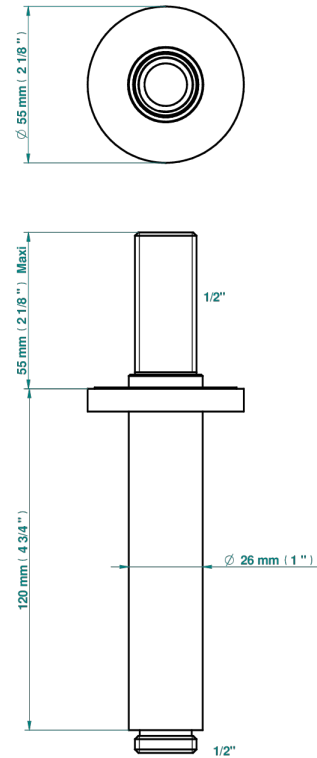

SPIRIT CON MANETAS

G58-82V

Brazo de ducha vertical 1/2"

THG®
PARIS

$\varnothing 25 \text{ mm (1")}$

17724

29/12/2022

CARACTERÍSTICAS

- Spirit con manetas
- Brazo de ducha vertical 1/2"

ACABADOS DISPONIBLES

Bronce claro - D01
Cerámica negra mate - D30
Cobre viejo mate - H07
Cromo - A02
Cromo / dorado - G02
Cromo mate - C02

Dorado - F01
Dorado mate - F07
Dorado pálido - F30
Dorado pálido mate (sin barniz) - F31
Natural smoked Brass - A13
Níquel - B01

Níquel mate - C01
Níquel viejo - H28
Pvd blush - H62
Pvd blush mate - H60
Pvd color latón - H49
Pvd color latón mate - H50

Pvd color níquel - H55
Pvd color níquel mate - H56
Pvd color oro - H52
Pvd color oro mate - H53
Pvd grafito - H64
Pvd grafito mate - H65

Pvd marrón bronce - F33
Pvd marrón bronce mate - F34
Pvd umber - H66
Pvd umber mate - H67