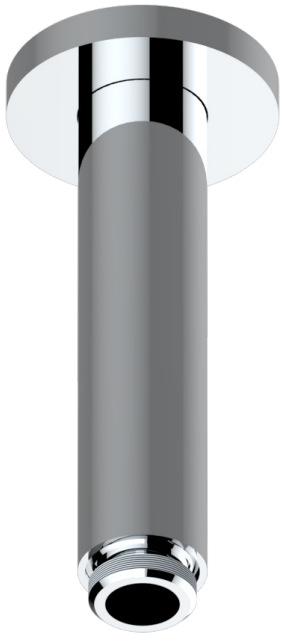

SPIRIT CON MANETAS

G58-82V

Brazo de ducha vertical 1/2"

THG®
PARIS

$\varnothing 25 \text{ mm (1")}$

17724

29/12/2022

CARACTERÍSTICAS

- Spirit con manetas
- Brazo de ducha vertical 1/2"

ACABADOS DISPONIBLES

Bronce claro - D01
Cerámica negra mate - D30
Cobre viejo mate - H07
Cromo - A02
Cromo / dorado - G02
Cromo mate - C02

Dorado - F01
Dorado mate - F07
Dorado pálido - F30
Dorado pálido mate (sin barniz) - F31
Natural smoked Brass - A13
Níquel - B01

Níquel mate - C01
Níquel viejo - H28
Pvd blush - H62
Pvd blush mate - H60
Pvd color latón - H49
Pvd color latón mate - H50

Pvd color níquel - H55
Pvd color níquel mate - H56
Pvd color oro - H52
Pvd color oro mate - H53
Pvd grafito - H64
Pvd grafito mate - H65

Pvd marrón bronce - F33
Pvd marrón bronce mate - F34
Pvd umber - H66
Pvd umber mate - H67