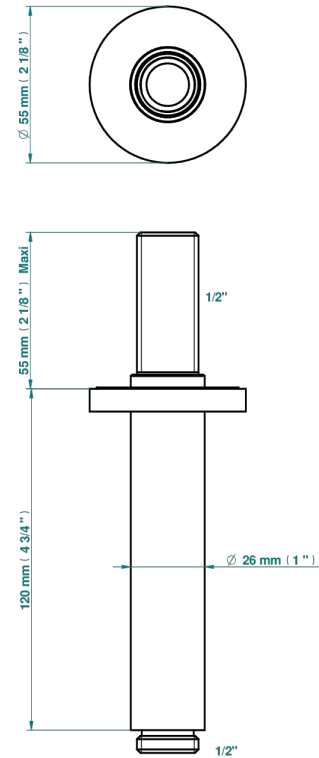

SPIRIT, HEBEL

G58-82V

Brausearm 1/2" zur Deckenmontage

THG[®]
PARIS

17724

29/12/2022

EIGENSCHAFTEN

- Spirit, Hebel
- Brausearm 1/2" zur Deckenmontage