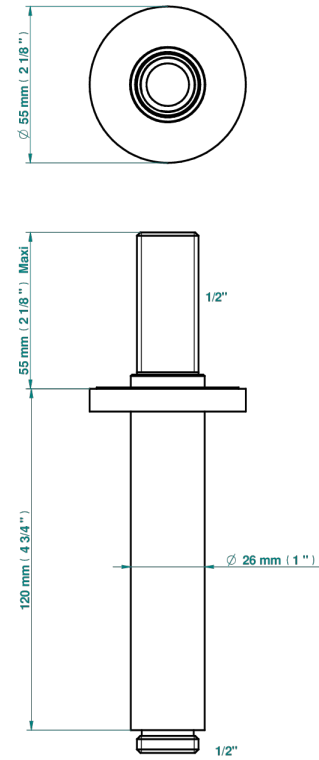

COLLECTION "O"

G4P-82V

Bras vertical pour pomme de douche 1/2"

THG®
PARIS

Ø 25 mm (1")

17724

29/12/2022

CARACTÉRISTIQUES

- Adapté à tout type de pomme de Ø200 à 400 mm
- Alimentation 1/2"

FINITIONS DISPONIBLES

Bronze clair - D01
Chromé - A02
Chromé / doré - G02
Chromé mat - C02
Doré brillant - F01
Doré mat - F07

Nickel brillant - B01
Nickel mat - C01
Noir mat céramique - D30
Or pâle - F30
Or pâle mat - F31
Pvd blush - H62

Pvd blush mat - H60
Pvd couleur bronze brown - F33
Pvd couleur bronze brown - mat - F34
Pvd couleur doré - H52
Pvd couleur doré mat - H53
Pvd couleur laiton - H49

Pvd couleur laiton mat - H50
Pvd couleur nickel - H55
Pvd couleur nickel mat - H56
Pvd graphite - H64
Pvd graphite mat - H65
Pvd umber - H66

Pvd umber mat - H67
Vieux cuivre rouge mat - H07
Vieux nickel - H28