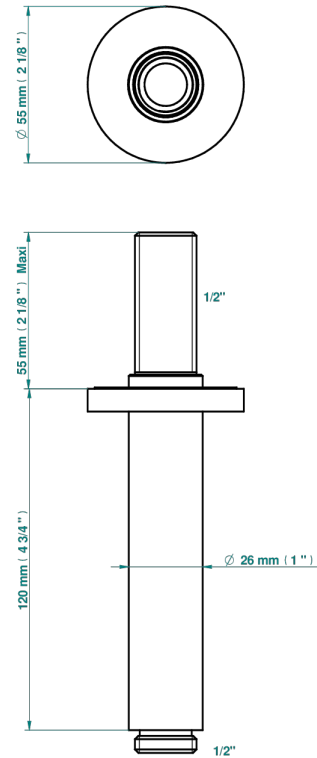

COLLECTION "O"

G4P-82V

Brazo de ducha vertical 1/2"

THG[®]
PARIS

17724

29/12/2022

CARACTERÍSTICAS

- Collection "O"
- Brazo de ducha vertical 1/2"

Pvd marrón bronce mate - F34
Pvd umber - H66
Pvd umber mate - H67