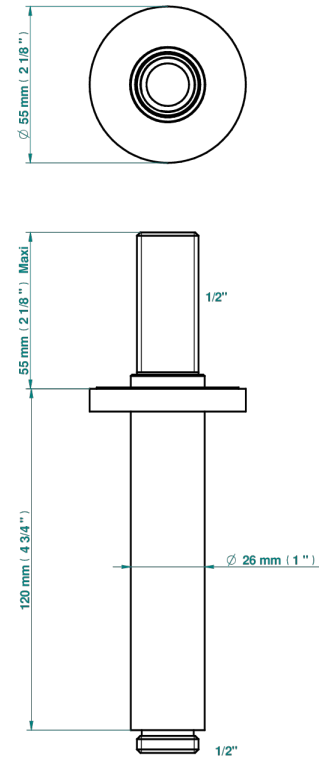

COLLECTION "O"

G4P-82V

Bras vertical pour pomme de douche 1/2"

THG[®]
PARIS

17724

29/12/2022

CARACTÉRISTIQUES

- Adapté à tout type de pomme de Ø200 à 400 mm
- Alimentation 1/2"

FINITIONS DISPONIBLES

Bronze clair - D01
Chromé - A02
Chromé / doré - G02
Chromé mat - C02
Doré brillant - F01
Doré mat - F07

Nickel brillant - B01
Nickel mat - C01
Noir mat céramique - D30
Or pâle - F30
Or pâle mat - F31
Pvd blush - H62