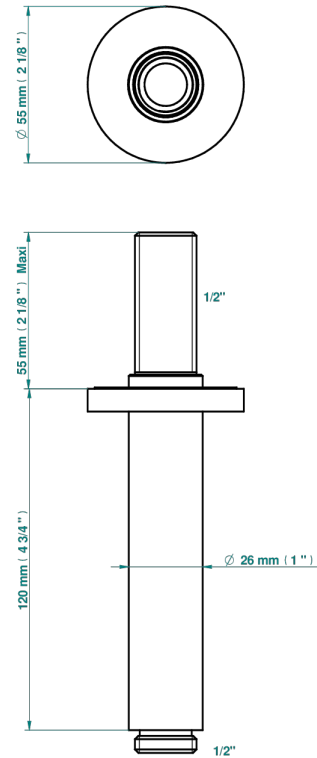

MONTAIGNE LEONARDO GREY MARBLE

G3T-82V

Brazo de ducha vertical 1/2"

THG®
PARIS

Ø 25 mm (1")

17724

29/12/2022

CARACTERÍSTICAS

- Montaigne Leonardo Grey marble
- Brazo de ducha vertical 1/2"

ACABADOS DISPONIBLES

Bronce claro - D01
Cerámica negra mate - D30
Cobre viejo mate - H07
Cromo - A02
Cromo / dorado - G02
Cromo mate - C02

Dorado - F01
Dorado mate - F07
Dorado pálido - F30
Dorado pálido mate (sin barniz) - F31
Níquel - B01
Níquel mate - C01

Níquel viejo - H28
Pvd blush - H62
Pvd blush mate - H60
Pvd color latón - H49
Pvd color latón mate - H50
Pvd color níquel - H55

Pvd color níquel mate - H56
Pvd color oro - H52
Pvd color oro mate - H53
Pvd grafito - H64
Pvd grafito mate - H65
Pvd marrón bronce - F33

Pvd marrón bronce mate - F34
Pvd umber - H66
Pvd umber mate - H67